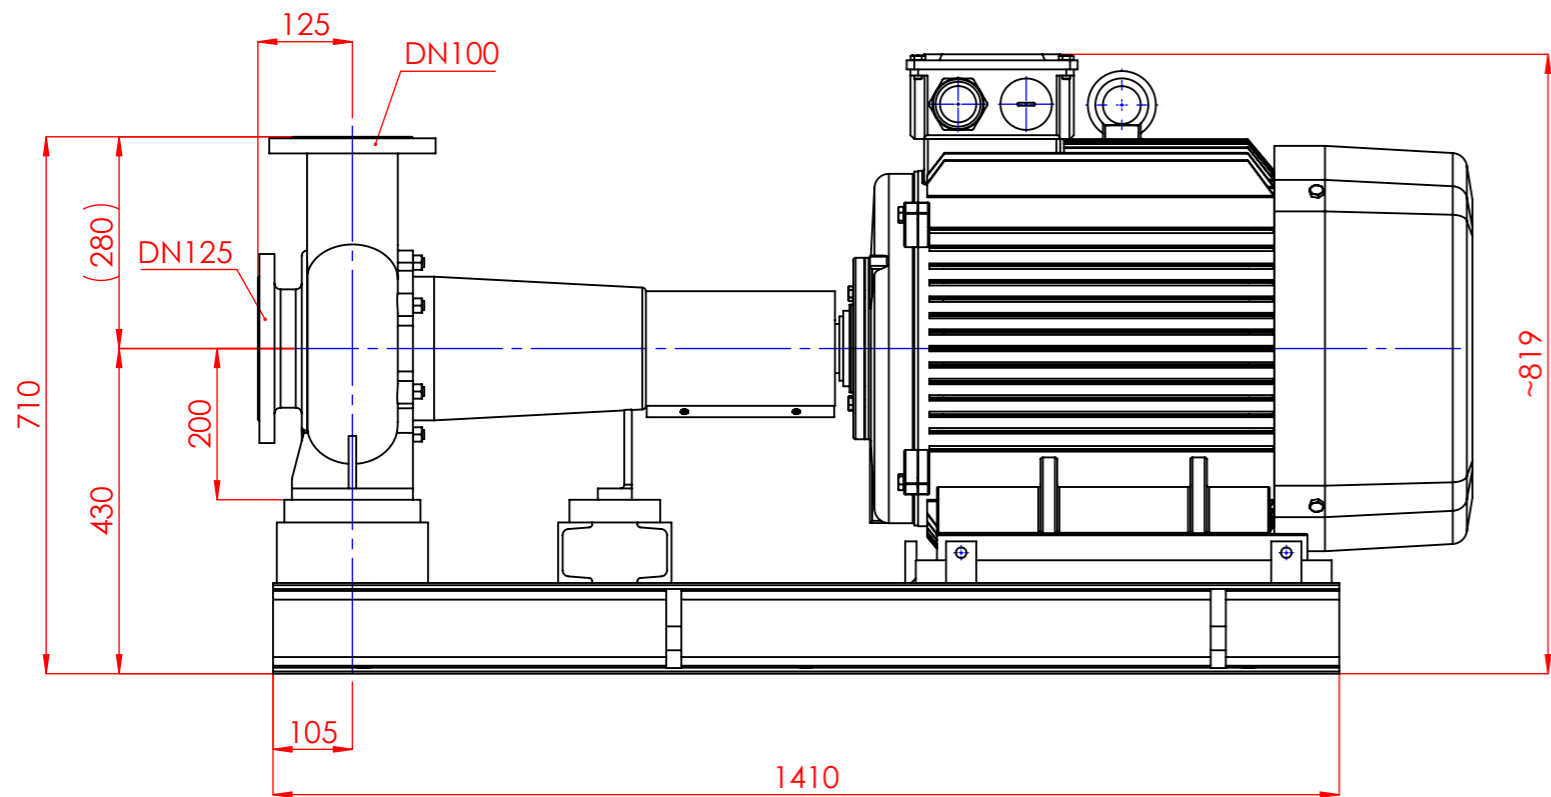

NHVe.100-200 [75,0 kW] n= 2900 obr/min

NHVe.100-200	75,0kW/2900 rpm	 Grudziądz Ul. Droga Jeziorna 8
	280-2	