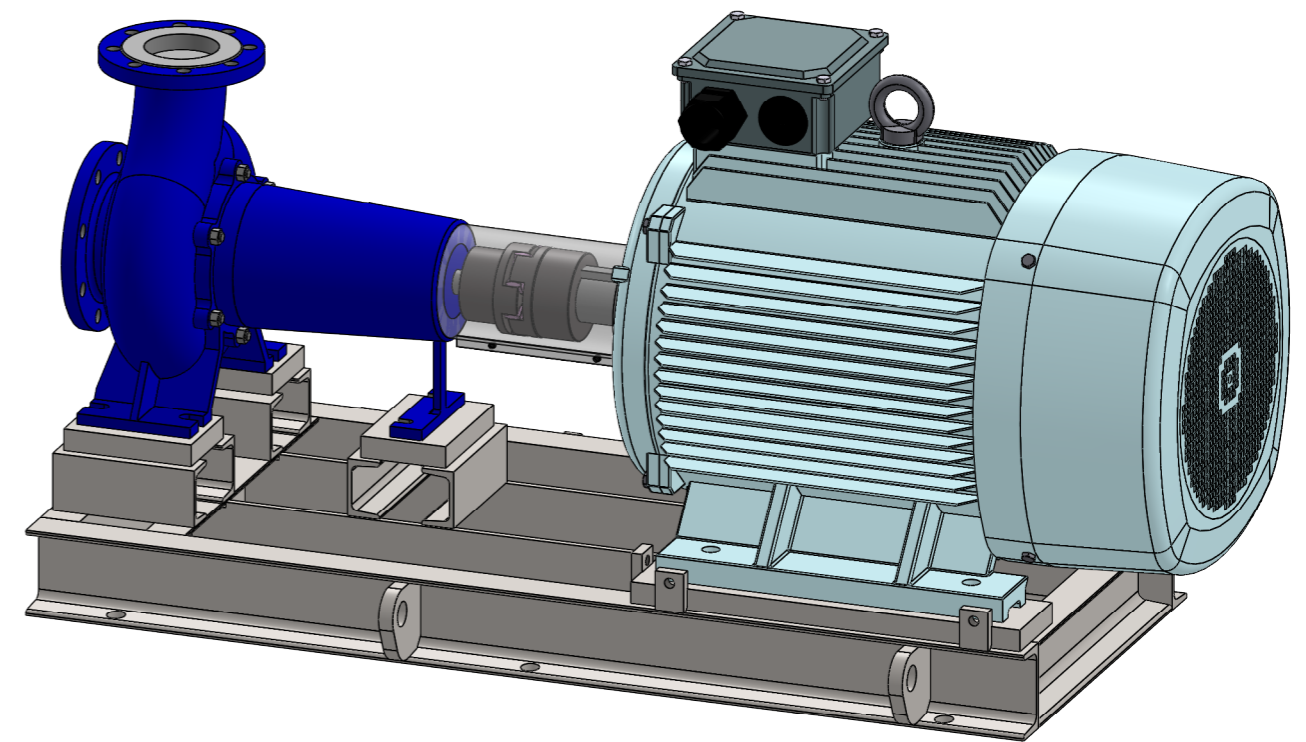

NHVe.100-200 [75,0 kW] n= 2900 obr/min

NHVe.100-200	75,0kW/2900 rpm	 Grudziądz Ul. Droga Jeziorna 8
	280-2	