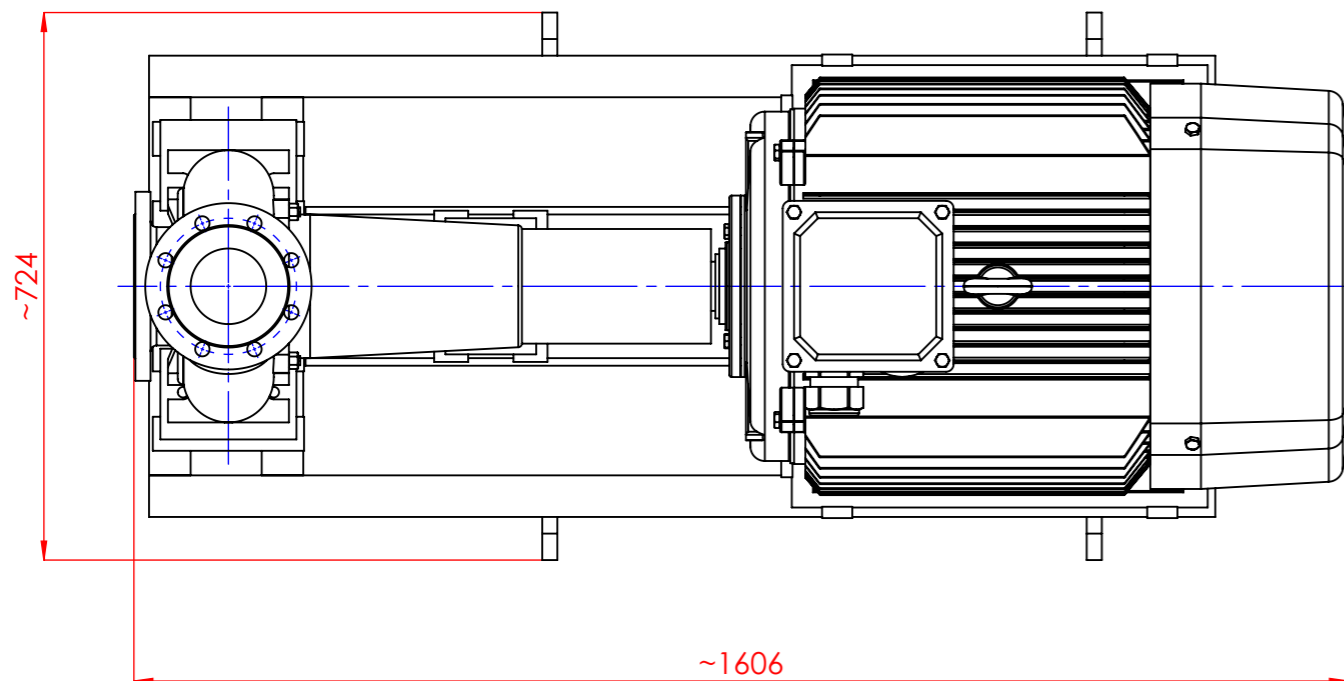

NHVe.100-200 [75,0 kW] n= 2900 obr/min

NHVe.100-200	75,0kW/2900 rpm	 Grudziądz Ul. Droga Jeziorna 8
	280-2	