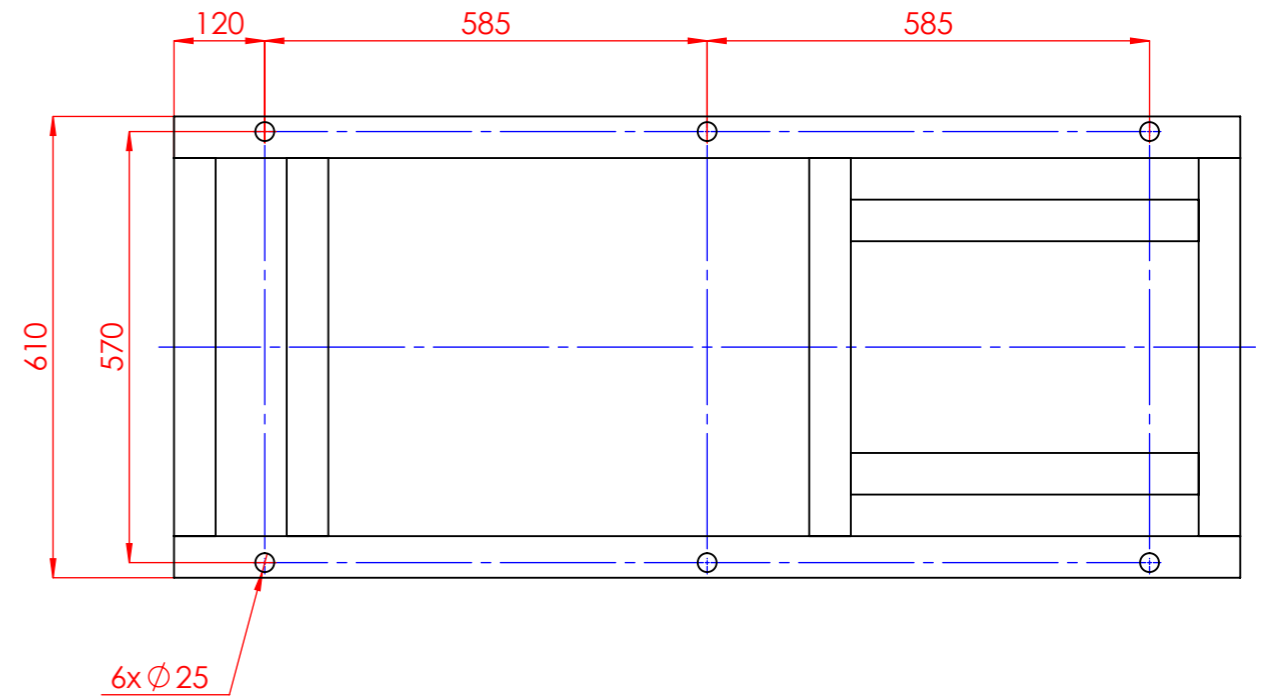

NHVe.100-200 [75,0 kW] n= 2900 obr/min

NHVe.100-200	75,0kW/2900 rpm	 Grudziądz Ul. Droga Jeziorna 8
	280-2	